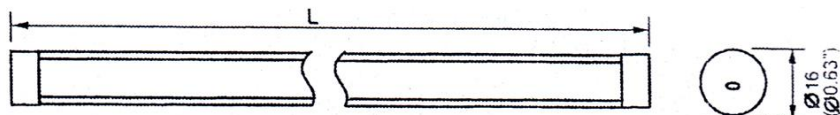

Samo za notranjo in suho uporabo.

Dimenzija v mm (inčih).

Model	Vhodna napetost	Obremenitev	Dolžina (L)	Temperatura
SE9510HD	700mA	7W	510 (20,08")	-20~35°C
SE9511HD	700mA	9,5W	824 (32,44")	-20~35°C
SE9512HD	700mA	12 W	1015 (39,96")	-20~35°C
SE9513HD	700mA	14 W	1124 (44,25")	-20~35°C
SE9514HD	700mA	16,5W	1424 (56,06")	-20~35°C