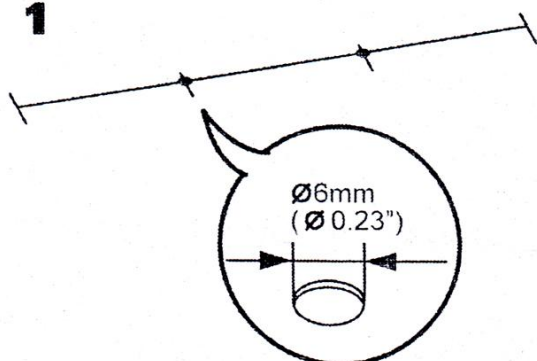

SE9510HD, SE9511HD, SE9512HD, SE9513, SE9514HD Allegro luč za izložbe

Pozor:

Pred vgradnjo pozorno preberite navodila, neupoštevanje navodil lahko povzroči škodo napeljavi in človeku. Vgradnjo naj izvede usposobljen električar. Izključite elektriko pred vgradjo in vzdrževanjem!

Redno preglejte vir svetlobe, LED napajalnik, kabel in druge dodatke. V primeru poškodbe katerega koli dela, izdelek ne uporabljajte.

Shranite navodila za kasnejšo uporabo.

Vir svetlobe tega izdelka so nezamenljive LED diode. Ne razstavite izdelka, saj lahko LED diode poškodujejo oči. Ne perite v vodi.

Samo za notranjo in suho uporabo.

Dimenzija v mm (inčih).

Model	Vhodna napetost	Obremenitev	Dolžina (L)	Temperatura
SE9510HD	700mA	7W	510 (20,08")	-20~35°C
SE9511HD	700mA	9,5W	824 (32,44")	-20~35°C
SE9512HD	700mA	12 W	1015 (39,96")	-20~35°C
SE9513HD	700mA	14 W	1124 (44,25")	-20~35°C
SE9514HD	700mA	16,5W	1424 (56,06")	-20~35°C

Led luč

Napajalnik
Model: SE40830
Vhodna napetost: AC100-240V
Izhodna napetost: 700mA
Maksimalna moč: 30W
Temperatura: -20~35°C

Sponka 1

Sponka 2

Sponka 3

1

2