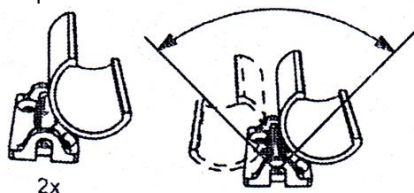

Sponka 1

Sponka 2