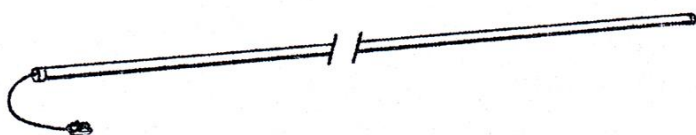

SE9510HD, SE9511HD, SE9512HD, SE9513, SE9514HD Allegro luč za izložbe

Pozor:

Pred vgradnjo pozorno preberite navodila, neupoštevanje navodil lahko povzroči škodo napeljavi in človeku. Vgradnjo naj izvede usposobljen električar. Izključite elektriko pred vgradjo in vzdrževanjem!

Redno preglejte vir svetlobe, LED napajalnik, kabel in druge dodatke. V primeru poškodbe katerega koli dela, izdelek ne uporabljajte.

Shranite navodila za kasnejšo uporabo.

Vir svetlobe tega izdelka so nezamenljive LED diode. Ne razstavite izdelka, saj lahko LED diode poškodujejo oči. Ne perite v vodi.

Samo za notranjo in suho uporabo.

Dimenzija v mm (inčih).

Model	Vhodna napetost	Obremenitev	Dolžina (L)	Temperatura
SE9510HD	700mA	7W	510 (20,08")	-20~35°C
SE9511HD	700mA	9,5W	824 (32,44")	-20~35°C
SE9512HD	700mA	12 W	1015 (39,96")	-20~35°C
SE9513HD	700mA	14 W	1124 (44,25")	-20~35°C
SE9514HD	700mA	16,5W	1424 (56,06")	-20~35°C

Led luč

Napajalnik
Model: SE40830
Vhodna napetost: AC100-240V
Izhodna napetost: 700mA
Maksimalna moč: 30W
Temperatura: -20~35°C

Sponka 1

Sponka 2

Sponka 3

1

2