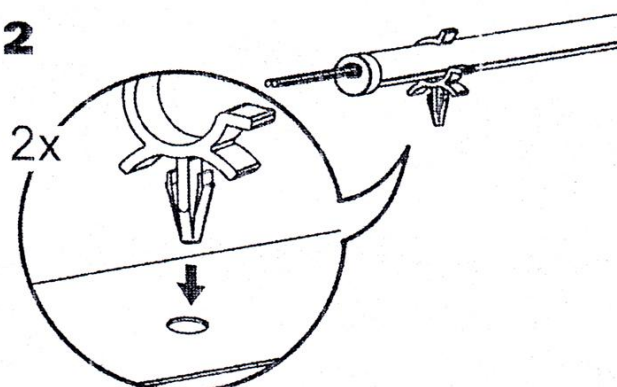

SE9510HD, SE9511HD, SE9512HD, SE9513, SE9514HD Allegro luč za izložbe

Pozor:

Pred vgradnjo pozorno preberite navodila, neupoštevanje navodil lahko povzroči škodo napeljavi in človeku. Vgradnjo naj izvede usposobljen električar. Izključite elektriko pred vgradjo in vzdrževanjem!

Redno preglejte vir svetlobe, LED napajalnik, kabel in druge dodatke. V primeru poškodbe katerega koli dela, izdelek ne uporabljajte.

Shranite navodila za kasnejšo uporabo.

Vir svetlobe tega izdelka so nezamenljive LED diode. Ne razstavite izdelka, saj lahko LED diode poškodujejo oči. Ne perite v vodi.

Samo za notranjo in suho uporabo.

Dimenzija v mm (inčih).

Model	Vhodna napetost	Obremenitev	Dolžina (L)	Temperatura
SE9510HD	700mA	7W	510 (20,08")	-20~35°C
SE9511HD	700mA	9,5W	824 (32,44")	-20~35°C
SE9512HD	700mA	12 W	1015 (39,96")	-20~35°C
SE9513HD	700mA	14 W	1124 (44,25")	-20~35°C
SE9514HD	700mA	16,5W	1424 (56,06")	-20~35°C

Led luč

Napajalnik
Model: SE40830
Vhodna napetost: AC100-240V
Izhodna napetost: 700mA
Maksimalna moč: 30W
Temperatura: -20~35°C

Sponka 1

Sponka 2

Sponka 3

1

2